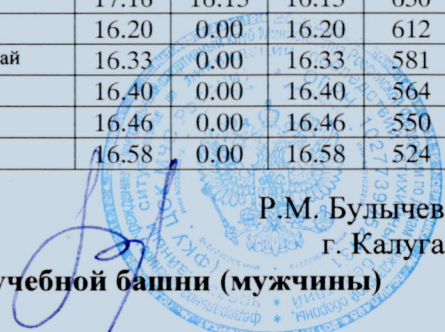

Главный секретарь соревнований
Судья всероссийской категории

Р.М. Булычев
г. Калуга

Подъем по штурмовой лестнице в окно 4-го этажа учебной башни (мужчины)